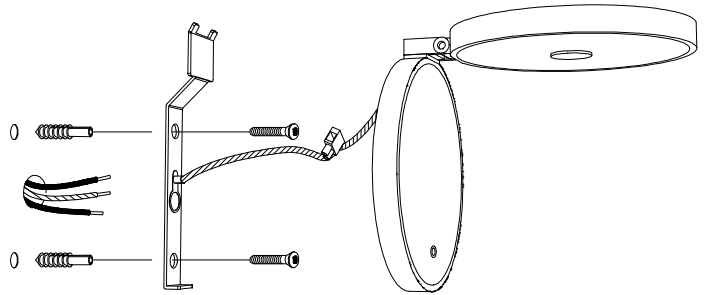

15W LED
230 V
50/60 Hz
CL. I

LA SORGENTE LUMINOSA DI QUESTO APPARECCHIO DEVE ESSERE SOSTITUITA ESCLUSIVAMENTE DAL PRODUTTORE O DAL SUO SERVIZIO ASSISTENZA O DA PERSONALE QUALIFICATO EQUIVALENTE

THE LIGHT SOURCE CONTAINED IN THIS LUMINAIRE SHALL ONLY BE REPLACED BY THE MANUFACTURER OR A SIMILAR QUALIFIED PERSON

1

2