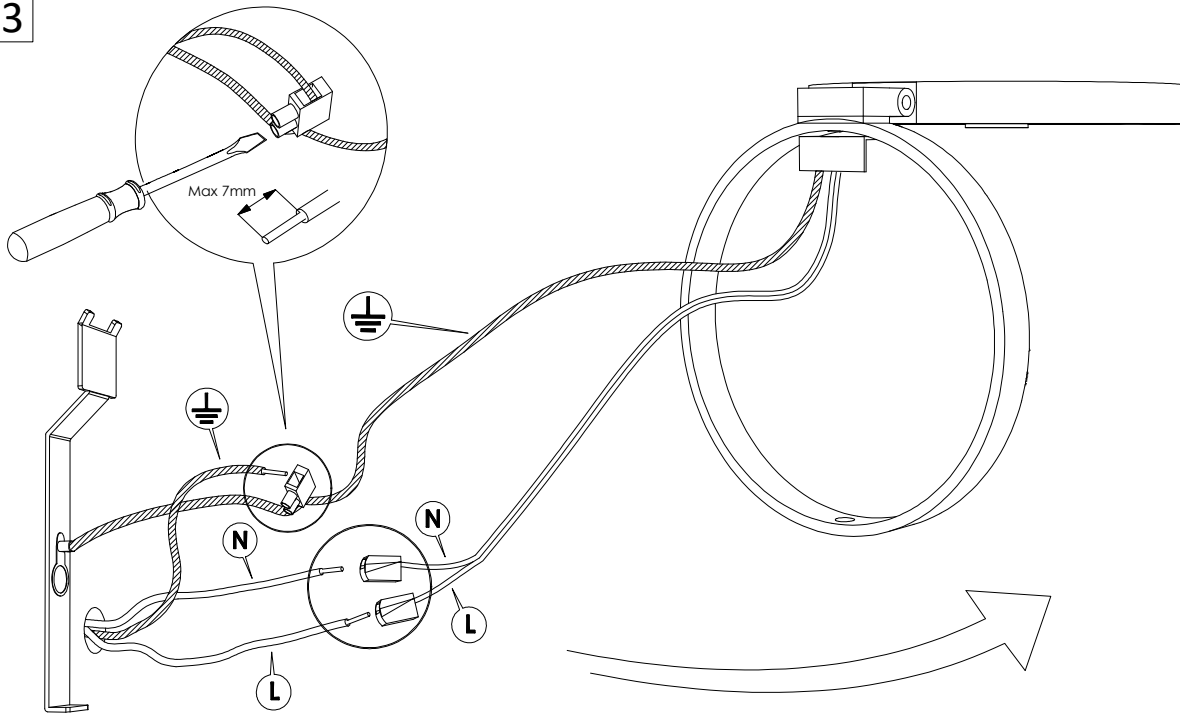

## OLIMPIA TC

ART. 862-16 TC

ART.962/16 TC

15W LED  
230 V  
50/60 Hz  
CL. I

LA SORGENTE LUMINOSA DI QUESTO APPARECCHIO DEVE ESSERE SOSTITUITA ESCLUSIVAMENTE DAL PRODUTTORE O DAL SUO SERVIZIO ASSISTENZA O DA PERSONALE QUALIFICATO EQUIVALENTE

THE LIGHT SOURCE CONTAINED IN THIS LUMINAIRE SHALL ONLY BE REPLACED BY THE MANUFACTURER OR A SIMILAR QUALIFIED PERSON

1

2

3

3a

3b

3c

4