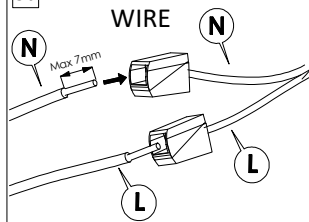

## OLIMPIA TC

ART. 862-16 TC

ART.962/16 TC

15W LED  
230 V  
50/60 Hz  
CL. I

LA SORGENTE LUMINOSA DI QUESTO APPARECCHIO DEVE ESSERE SOSTITUITA ESCLUSIVAMENTE DAL PRODUTTORE O DAL SUO SERVIZIO ASSISTENZA O DA PERSONALE QUALIFICATO EQUIVALENTE

THE LIGHT SOURCE CONTAINED IN THIS LUMINAIRE SHALL ONLY BE REPLACED BY THE MANUFACTURER OR A SIMILAR QUALIFIED PERSON

1

2

3

3a

3b

3c

4