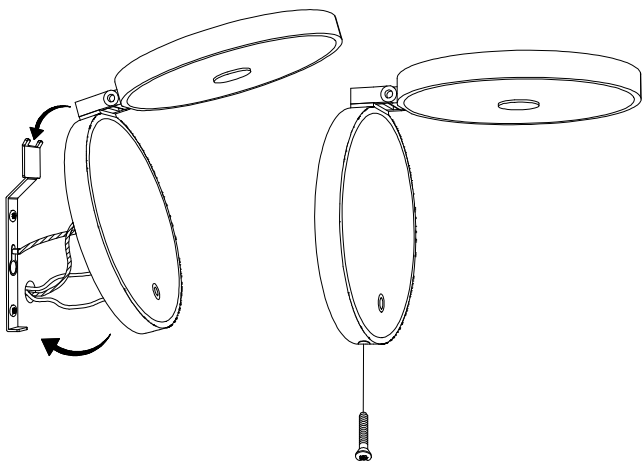

## OLIMPIA TC

ART. 862-16 TC

ART.962/16 TC

15W LED  
230 V  
50/60 Hz  
CL. I

LA SORGENTE LUMINOSA DI QUESTO APPARECCHIO DEVE ESSERE SOSTITUITA ESCLUSIVAMENTE DAL PRODUTTORE O DAL SUO SERVIZIO ASSISTENZA O DA PERSONALE QUALIFICATO EQUIVALENTE

THE LIGHT SOURCE CONTAINED IN THIS LUMINAIRE SHALL ONLY BE REPLACED BY THE MANUFACTURER OR A SIMILAR QUALIFIED PERSON

1

2

3

3a

3b

3c

4