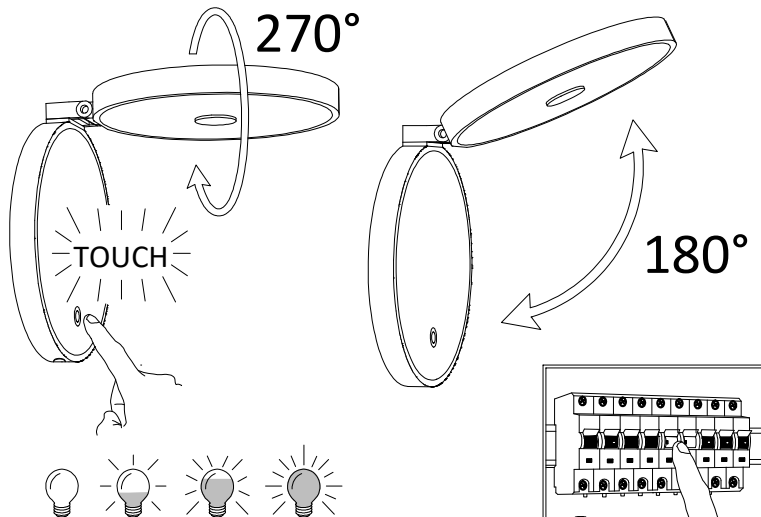

## OLIMPIA TC

ART. 862-16 TC

ART.962/16 TC

15W LED  
230 V  
50/60 Hz  
CL. I

LA SORGENTE LUMINOSA DI QUESTO APPARECCHIO DEVE ESSERE SOSTITUITA ESCLUSIVAMENTE DAL PRODUTTORE O DAL SUO SERVIZIO ASSISTENZA O DA PERSONALE QUALIFICATO EQUIVALENTE

THE LIGHT SOURCE CONTAINED IN THIS LUMINAIRE SHALL ONLY BE REPLACED BY THE MANUFACTURER OR A SIMILAR QUALIFIED PERSON

1

2

3

3a

3b

3c

4

5

6

**ON**