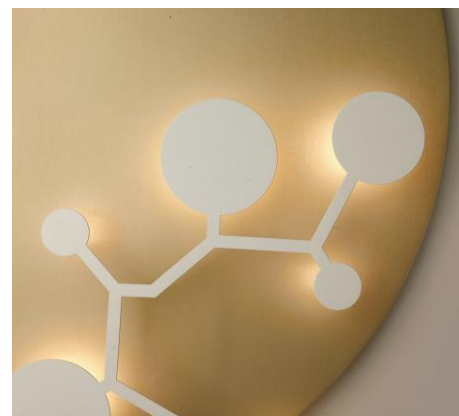

Die "Orione"-Lampe ist eine Spitzenleistung in der modernen dekorativen Beleuchtung und besticht durch ihr anspruchsvolles und vielseitiges Design, das sowohl für Decken als auch Wände geeignet ist. Mehr als nur eine Lichtquelle, ist sie ein Kunstwerk, das Räume mit Eleganz verwandelt. Ihre Multifunktionalität ermöglicht die Nutzung als Decken- oder Wandleuchte, mit anpassbaren Oberflächen, um einzigartige Kombinationen zu schaffen. Ausgestattet mit einer ultra-flachen LED-Platine bietet sie intensives und gleichmäßiges Licht und verleiht dem Ambiente einen Hauch von Geheimnis. "Orione" bringt Eleganz und Wärme in jeden Raum.

SCHEDA TECNICA

CODICE ARTICOLO	924/80 PA
SORGENTE LUMINOSA	LED
POTENZA LED	3X19 W
ALIMENTAZIONE	24V Dc 220-240V
DRIVER	INCLUSO
TEMPERATURA DI COLORE	3000°K (SU RICHIESTA 2700°K/4000°K)
FLUSSO LUMINOSO NOMINALE	8400lm
DIMMERABILE	LEADING EDGE O TRAILING EDGE
TIPOLOGIA	LAMPADA A PLAFONE e PARETE
AMBIENTE INSTALLATIVO	INDOOR
ORIENTABILITA'	NO
GRADO DI PROTEZIONE	IP20
MATERIALE STRUTTURA	FERRO
MATERIALE DIFFUSORE	METALCRILATO SABBATO
PESO LORDO	11400 gr
PESO NETTO	8800 gr
VOLUME	0.17 mc