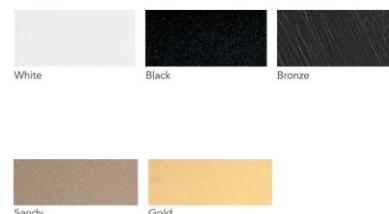

Cattaneo

new lighting atmospheres

Lucilla

915/180 TP

Lucilla è una lampada versatile che può essere utilizzata a parete, con collegamento alla spina. Dotata di un profilo orientabile, permette di direzionare la luce sia in modo diretto che indiretto. Funziona con un telecomando incluso, offrendo un controllo semplice e comodo dell'illuminazione.

Lucilla is a versatile lamp that can be wall-mounted and connected via a plug. Equipped with an adjustable profile, it allows you to direct the light both directly and indirectly. It operates with an included remote control, providing easy and convenient lighting management.

Lucilla ist eine vielseitige Lampe, die an der Wand montiert und über einen Stecker angeschlossen werden kann. Mit einem schwenkbaren Profil ausgestattet, ermöglicht sie eine flexible Ausrichtung des Lichts, sowohl direkt als auch indirekt. Sie wird mit einer Fernbedienung geliefert, die eine einfache und bequeme Steuerung der Beleuchtung ermöglicht.

SCHEMA TECNICA

CODICE ARTICOLO	915/180 TP
SORGENTE LUMINOSA	LED
POTENZA LED	36 W
ALIMENTAZIONE	24 V Dc 220-240V
DRIVER	INCLUSO
TEMPERATURA DI COLORE	3000°K (SU RICHIESTA 4000°K)
FLUSSO LUMINOSO NOMINALE	3600lm
DIMMERABILE	CON TELECOMANDO INCLUSO
DIREZIONE EMISSIONE LUMINOSA	ORIENTABILE
FREQUENZA	50/60 Hz
TIPOLOGIA	LAMPADA PARETE
AMBIENTE INSTALLATIVO	INDOOR
ORIENTABILITA'	SI
GRADO DI PROTEZIONE	IP20
MATERIALE STRUTTURA	ALLUMINIO
MATERIALE DIFFUSORE	METALCRILATO SABBIAITO
MATERIALE BASE	FERRO
PESO LORDO	2118gr
PESO NETTO	1235 gr
VOLUME	0.014 mc

FINITURA

Dimensioni