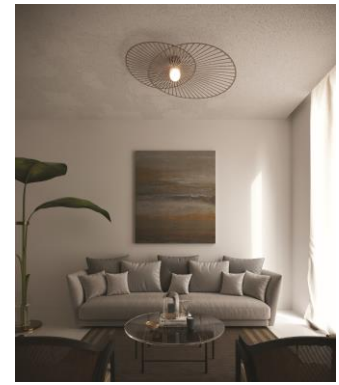

The "Rays" collection embodies minimalist elegance and refined functionality. The lamps, available in suspension, ceiling, and wall versions, offer enveloping and harmonious lighting thanks to their delicate, curved shape. Each variant creates a cozy and modern atmosphere with thin, sinuous rings. Made with high-quality materials, the "Rays" lamps are ideal for any environment, combining contemporary design and practicality without compromise.

Die Kollektion "Rays" verkörpert minimalistischen Eleganz und raffinierte Funktionalität. Die Lampen, erhältlich in den Versionen Hängelampe, Deckenlampe und Wandleuchte, bieten dank ihrer zarten, geschwungenen Form eine umhüllende und harmonische Beleuchtung. Jede Variante schafft eine gemütliche und moderne Atmosphäre mit dünnen, geschwungenen Ringen. Hergestellt aus hochwertigen Materialien sind die "Rays"-Lampen ideal für jedes Umfeld und verbinden zeitgenössisches Design mit kompromissloser Praktikabilität.

SCHEDA TECNICA

CODICE ARTICOLO	912/60 PA
SORGENTE LUMINOSA	LED
POTENZA LED	1 E27 MASSIMA POTENZA ESISTENTE
ALIMENTAZIONE	230v
TIPOLOGIA	PLAFONIERA
AMBIENTE INSTALLATIVO	INDOOR
ORIENTABILITA'	NO
GRADO DI PROTEZIONE	IP20
MATERIALE STRUTTURA	FERRO
PESO LORDO	4000gr
PESO NETTO	2400gr
VOLUME	0,089 MC

FINITURA

Dimensioni