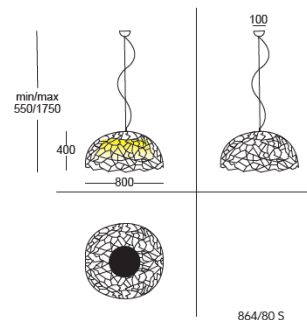

## NASSA

864/80 S

Luce eclettica, stravagante, curiosa. La sospensione perfetta per arricchire la tua stanza di originalità e innovazione. Nassa, per un'illuminazione al di fuori da ogni cliché.

Versatile, bizarre, curious light. The perfect suspension to increase the originality and innovation of your room. Nassa, for an unconventional lighting.

## Dimensioni

CODICE ARTICOLO	864/80S
SORGENTE LUMINOSA	LED
POTENZA LED	1x35 W
ALIMENTAZIONE	230 V
DRIVER	INTEGRATO
TEMPERATURA DI COLORE	3000°K (SU RICHIESTA 2700°k/4000°K)
FLUSSO LUMINOSO NOMINALE	4000lm
DIMMERABILE	PHASE-CUT DIMMING
DIREZIONE EMISSIONE LUMINOSA	MONOEMISSIONE
FREQUENZA	50/60 Hz
TIPOLOGIA	SOSPENSIONE
AMBIENTE INSTALLATIVO	INDOOR
ORIENTABILITA'	NO
GRADO DI PROTEZIONE	IP20
MATERIALE STRUTTURA	FERRO
MATERIALE DIFFUSORE	METALCRILATO SABBBIATO
PESO LORDO	8700 gr
PESO NETTO	4400 gr
VOLUME	0.37 mc