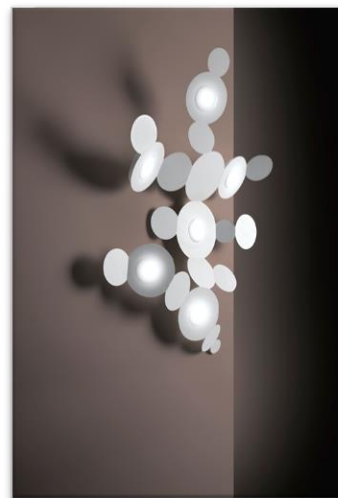

Cattaneo

new lighting atmospheres

design by L.Cristiani

Mickey

861/6 PA

Luminosa ed appariscente, Mickey la lampada da parete e plafone che, con il suo design armonioso e divertente, illuminerà le stanze della tua casa rendendole piacevoli e lucenti.

Bright and eye-catching, Mickey is a wall and ceiling lamp with a funny and harmonious design. It will light the rooms of your house up, making them pleasant and shining.

Die Wandleuchte und Deckenleuchte "Mickey" erstrahlt in einem auffallend hellen Licht. Mit ihrem harmonischem Design erfüllt sie alle Zimmer mit Freude.

SCHEDA TECNICA

CODICE ARTICOLO	861/6PA
SORGENTE LUMINOSA	LAMPADINA LED
POTENZA LED	6 X 9 W GX53
ALIMENTAZIONE	230v
TEMPERATURA DI COLORE	3000°K (SU RICHIESTA 4000°K)
DIREZIONE EMISSIONE LUMINOSA	MONOEMISSIONE
FREQUENZA	50/60 Hz
TIPOLOGIA	LAMPADA PLAFONE
AMBIENTE INSTALLATIVO	INDOOR
ORIENTABILITA'	NO
GRADO DI PROTEZIONE	IP20
MATERIALE STRUTTURA	FERRO
PESO LORDO	6700gr
PESO NETTO	2900gr
VOLUME	0,17MC