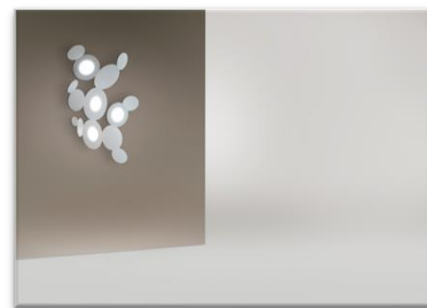

Cattaneo

new lighting atmospheres

design by L.Cristiani

Mickey

861/4 PA

Luminosa ed appariscente, Mickey la lampada da parete e plafone che, con il suo design armonioso e divertente, illuminerà le stanze della tua casa rendendole piacevoli e lucenti.

Bright and eye-catching, Mickey is a wall and ceiling lamp with a funny and harmonious design. It will light the rooms of your house up, making them pleasant and shining.

Die Wandleuchte und Deckenleuchte "Mickey" erstrahlt in einem auffallend hellen Licht. Mit ihrem harmonischem Design erfüllt sie alle Zimmer mit Freude.

SCHEDA TECNICA

CODICE ARTICOLO	861/4 PA
SORGENTE LUMINOSA	LAMPADINA LED
POTENZA LED	4 X 9 W GX53
ALIMENTAZIONE	230v
TEMPERATURA DI COLORE	3000°K (SU RICHIESTA 4000°K)
DIREZIONE EMISSIONE LUMINOSA	MONOEMISSIONE
FREQUENZA	50/60 Hz
TIPOLOGIA	LAMPADA PLAFONE
AMBIENTE INSTALLATIVO	INDOOR
ORIENTABILITA'	NO
GRADO DI PROTEZIONE	IP20
MATERIALE STRUTTURA	FERRO
PESO LORDO	3500gr
PESO NETTO	2200gr
VOLUME	0,095MC