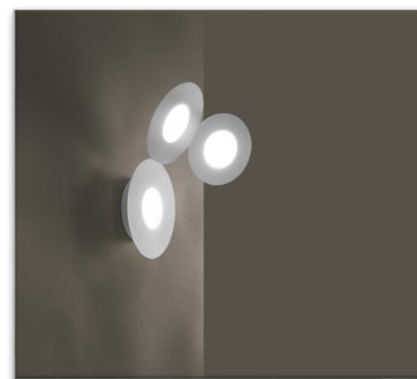

Cattaneo

new lighting atmospheres

design by L.Cristiani

Mickey

861/3 PA

Luminosa ed appariscente, Mickey la lampada da parete e plafone che, con il suo design armonioso e divertente, illuminerà le stanze della tua casa rendendole piacevoli e lucenti.

Bright and eye-catching, Mickey is a wall and ceiling lamp with a funny and harmonious design. It will light the rooms of your house up, making them pleasant and shining.

Die Wandleuchte und Deckenleuchte "Mickey" erstrahlt in einem auffallend hellen Licht. Mit ihrem harmonischem Design erfüllt sie alle Zimmer mit Freude.

SCHEDA TECNICA

CODICE ARTICOLO	861/3 PA
SORGENTE LUMINOSA	LAMPADINA LED
POTENZA LED	3 X 9 W GX53
ALIMENTAZIONE	230v
TEMPERATURA DI COLORE	3000°K (SU RICHIESTA 4000°K)
DIREZIONE EMISSIONE LUMINOSA	MONOEMISSIONE
FREQUENZA	50/60 Hz
TIPOLOGIA	LAMPADA PLAFONE
AMBIENTE INSTALLATIVO	INDOOR
ORIENTABILITA'	NO
GRADO DI PROTEZIONE	IP20
MATERIALE STRUTTURA	FERRO
PESO LORDO	1160gr
PESO NETTO	920gr
VOLUME	0,018 MC