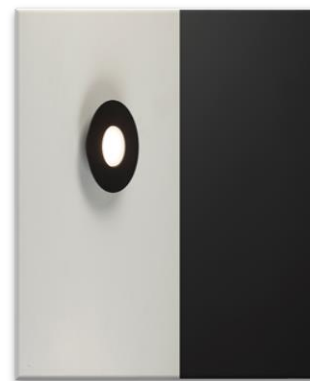

Cattaneo

new lighting atmospheres

design by L.Cristiani

Mickey

861/1 PA

Luminosa ed appariscente, Mickey la lampada da parete e plafone che, con il suo design armonioso e divertente, illuminerà le stanze della tua casa rendendole piacevoli e lucenti.

Bright and eye-catching, Mickey is a wall and ceiling lamp with a funny and harmonious design. It will light the rooms of your house up, making them pleasant and shining.

Die Wandleuchte und Deckenleuchte "Mickey" erstrahlt in einem auffallend hellen Licht. Mit ihrem harmonischem Design erfüllt sie alle Zimmer mit Freude.

SCHEDA TECNICA

CODICE ARTICOLO	861/1 PA
SORGENTE LUMINOSA	LAMPADINA LED
POTENZA LED	1 X 9 W GX53
ALIMENTAZIONE	230v
TEMPERATURA DI COLORE	3000°K (SU RICHIESTA 4000°K)
DIREZIONE EMISSIONE LUMINOSA	MONOEMISSIONE
FREQUENZA	50/60 Hz
TIPOLOGIA	LAMPADA PLAFONE
AMBIENTE INSTALLATIVO	INDOOR
ORIENTABILITA'	NO
GRADO DI PROTEZIONE	IP20
MATERIALE STRUTTURA	FERRO
PESO LORDO	525gr
PESO NETTO	840gr
VOLUME	0,0105 MC