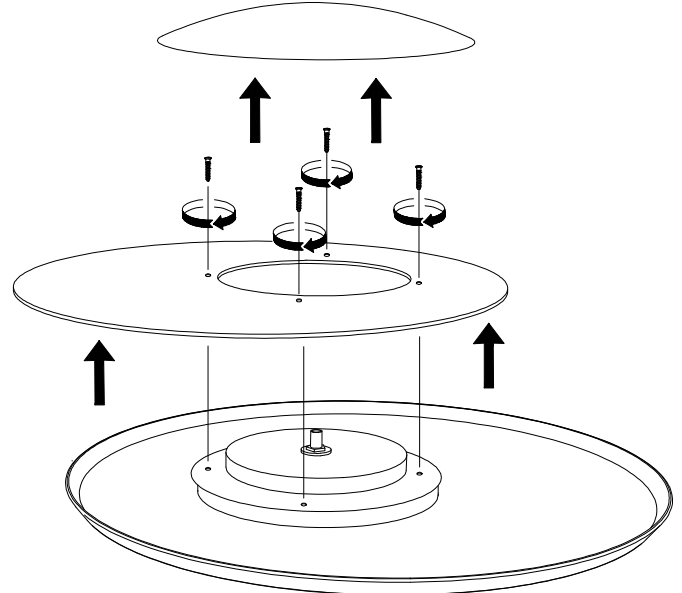

Cattaneo

new lighting atmospheres

CLEO wall - ceiling

ART. 796 - 797/50 PA - 19W LED (900mA)
ART. 796 - 797/60 PA - 33W LED (900mA)
ART. 796 - 797/80 PA - 44W LED (900mA)

220-240 V
CL. I

LA SORGENTE LUMINOSA DI QUESTO APPARECCHIO DEVE ESSERE SOSTITUITA ESCLUSIVAMENTE DAL PRODUTTORE O DAL SUO SERVIZIO ASSISTENZA O DA PERSONALE QUALIFICATO EQUIVALENTE

THE LIGHT SOURCE CONTAINED IN THIS LUMINAIRE SHALL ONLY BE REPLACED BY THE MANUFACTURER OR A SIMILAR QUALIFIED PERSON

2

3

4

Cattaneo

new lighting atmospheres

CLEO wall - ceiling

ART. 796 - 797/50 PA - 19W LED (900mA)