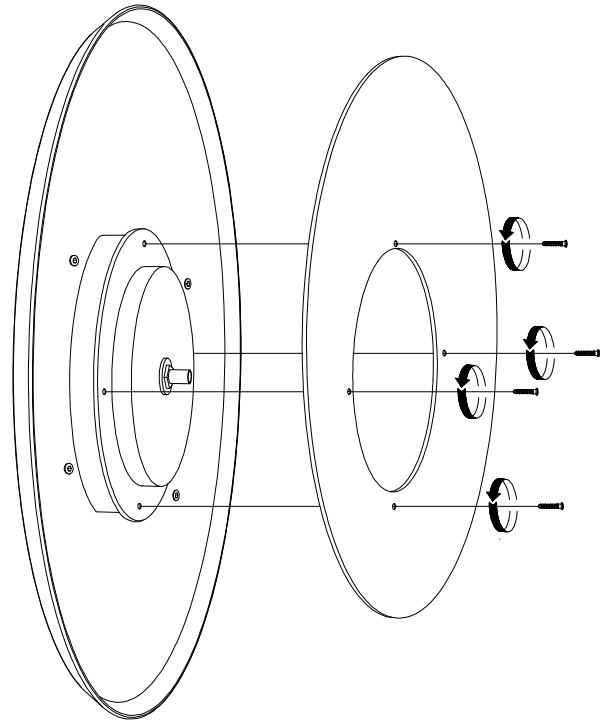

Cattaneo

new lighting atmospheres

CLEO wall - ceiling

ART. 796 - 797/50 PA - 19W LED (900mA)

ART. 796 - 797/60 PA - 33W LED (900mA)

ART. 796 - 797/80 PA - 44W LED (900mA)

220-240 V

CL. I

LA SORGENTE LUMINOSA DI QUESTO APPARECCHIO DEVE ESSERE SOSTITUITA ESCLUSIVAMENTE DAL PRODUTTORE O DAL SUO SERVIZIO ASSISTENZA O DA PERSONALE QUALIFICATO EQUIVALENTE

THE LIGHT SOURCE CONTAINED IN THIS LUMINAIRE SHALL ONLY BE REPLACED BY THE MANUFACTURER OR A SIMILAR QUALIFIED PERSON

5

6

7

8