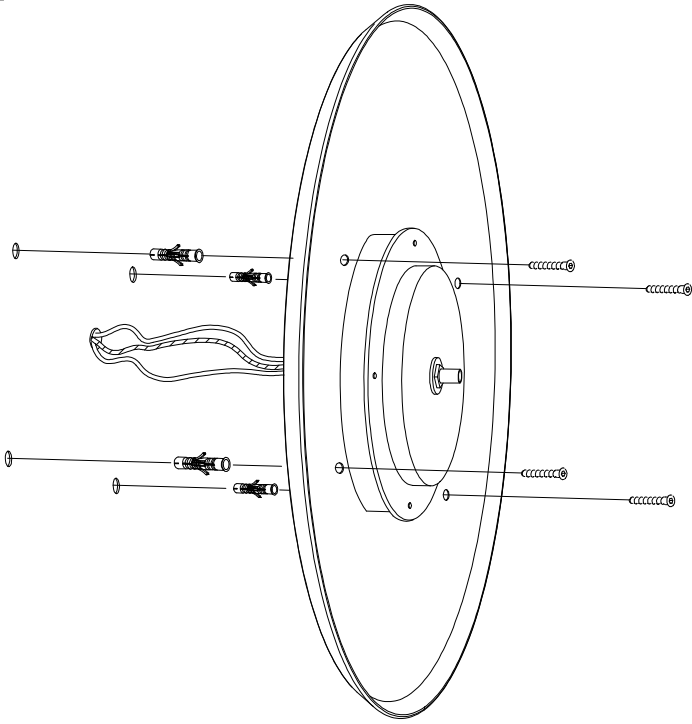

Cattaneo

new lighting atmospheres

CLEO wall - ceiling

ART. 796 - 797/50 PA - 19W LED (900mA)
ART. 796 - 797/60 PA - 33W LED (900mA)
ART. 796 - 797/80 PA - 44W LED (900mA)

220-240 V
CL. I

LA SORGENTE LUMINOSA DI QUESTO APPARECCHIO DEVE ESSERE SOSTITUITA ESCLUSIVAMENTE DAL PRODUTTORE O DAL SUO SERVIZIO ASSISTENZA O DA PERSONALE QUALIFICATO EQUIVALENTE

THE LIGHT SOURCE CONTAINED IN THIS LUMINAIRE SHALL ONLY BE REPLACED BY THE MANUFACTURER OR A SIMILAR QUALIFIED PERSON

2

3

4

Cattaneo

new lighting atmospheres

CLEO wall - ceiling

ART. 796 - 797/50 PA - 19W LED (900mA)

ART. 796 - 797/60 PA - 33W LED (900mA)

ART. 796 - 797/80 PA - 44W LED (900mA)

220-240 V

CL. I

LA SORGENTE LUMINOSA DI QUESTO APPARECCHIO DEVE ESSERE SOSTITUITA ESCLUSIVAMENTE DAL PRODUTTORE O DAL SUO SERVIZIO ASSISTENZA O DA PERSONALE QUALIFICATO EQUIVALENTE

THE LIGHT SOURCE CONTAINED IN THIS LUMINAIRE SHALL ONLY BE REPLACED BY THE MANUFACTURER OR A SIMILAR QUALIFIED PERSON

5

6

7

8