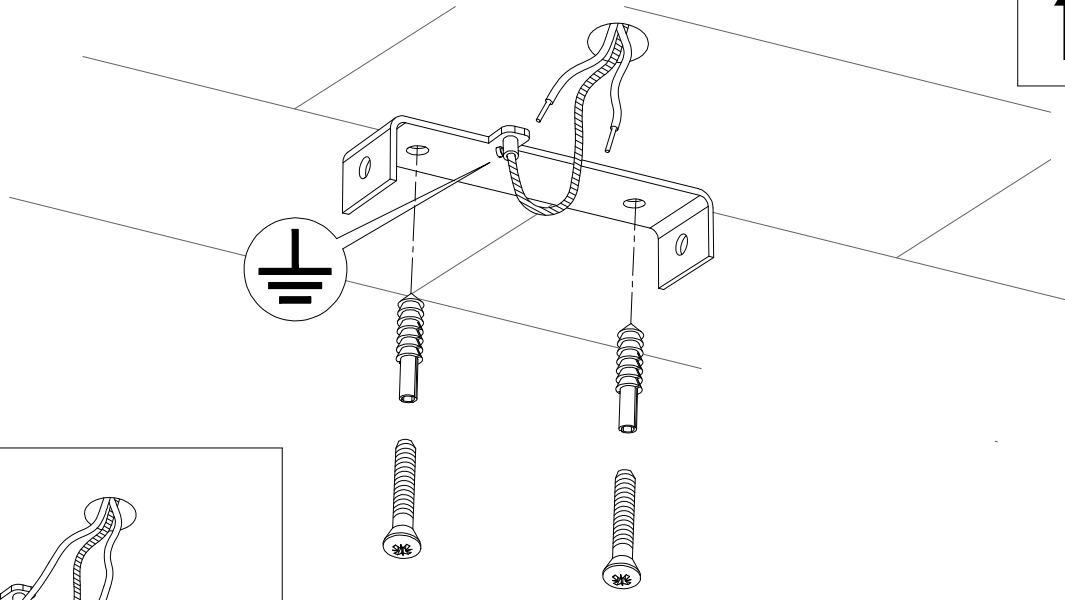

BOLLE
ART. 755/60 S

Cattaneo
new lighting atmospheres

220 - 240V

3 X 17,5 LED

CL. I

SE IL CAVO FLESSIBILE ESTERNO DI QUESTO APPARECCHIO VIENE DANNEGGIATO DEVE ESSERE SOSTITUITO DAL COSTRUTTORE O DAL SUO SERVIZIO ASSISTENZA O DA PERSONALE QUALIFICATO EQUIVALENTE AL FINE DI EVITARE PERICOLI

IF THE EXTERNAL FLEXIBLE CABLE OF THIS LUMINAIRE IS DAMAGED, IT SHALL BE EXCLUSIVELY REPLACED BY THE MANUFACTURER OR HIS SERVICE AGENT OR A SIMILAR QUALIFIED PERSON IN ORDER TO AVOID HAZARDS

NON SMONTARE MAI L'APPARECCHIO. LA SOSTITUZIONE DI UNA PARTE DANNEGGIATA DEVE ESSERE ESEGUITA ESCLUSIVAMENTE DAL COSTRUTTORE.

NEVER DISASSEMBLE THE LUMINAIRE. THE REPLACEMENT OF A DAMAGED PART SHALL BE EXCLUSIVELY DONE BY THE MANUFACTURER.