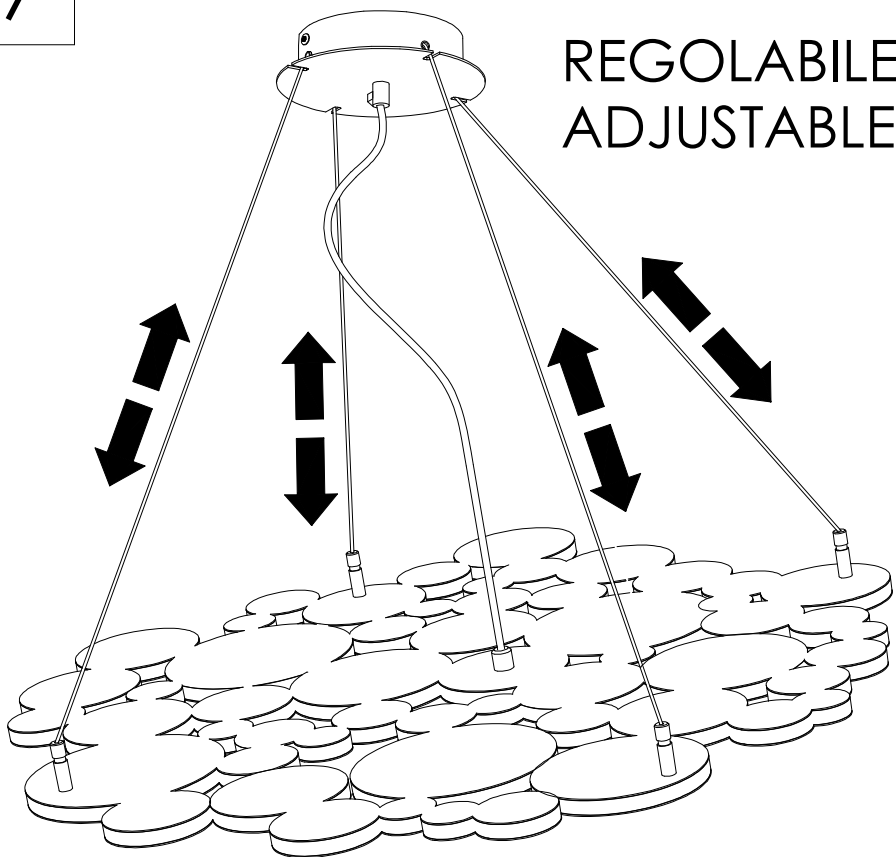

BOLLE
ART. 755/60 S

Cattaneo
new lighting atmospheres

220 - 240V

3 X 17,5 LED

CL. I  

SE IL CAVO FLESSIBILE ESTERNO DI QUESTO APPARECCHIO VIENE DANNEGGIATO DEVE ESSERE SOSTITUITO DAL COSTRUTTORE O DAL SUO SERVIZIO ASSISTENZA O DA PERSONALE QUALIFICATO EQUIVALENTE AL FINE DI EVITARE PERICOLI

IF THE EXTERNAL FLEXIBLE CABLE OF THIS LUMINAIRE IS DAMAGED, IT SHALL BE EXCLUSIVELY REPLACED BY THE MANUFACTURER OR HIS SERVICE AGENT OR A SIMILAR QUALIFIED PERSON IN ORDER TO AVOID HAZARDS

NON SMONTARE MAI L'APPARECCHIO. LA SOSTITUZIONE DI UNA PARTE DANNEGGIATA DEVE ESSERE ESEGUITA ESCLUSIVAMENTE DAL COSTRUTTORE.

NEVER DISASSEMBLE THE LUMINAIRE. THE REPLACEMENT OF A DAMAGED PART SHALL BE EXCLUSIVELY DONE BY THE MANUFACTURER.

5

6

7

8