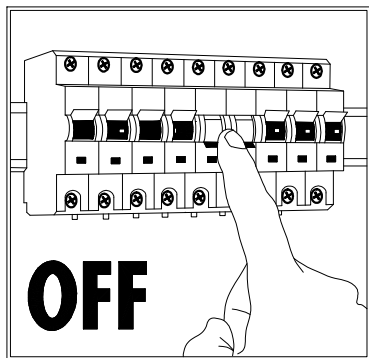

BOLLE
ART. 755/60 S

Cattaneo
new lighting atmospheres

220 - 240V

3 X 17,5 LED

CL. I

SE IL CAVO FLESSIBILE ESTERNO DI QUESTO APPARECCHIO VIENE DANNEGGIATO DEVE ESSERE SOSTITUITO DAL COSTRUTTORE O DAL SUO SERVIZIO ASSISTENZA O DA PERSONALE QUALIFICATO EQUIVALENTE AL FINE DI EVITARE PERICOLI

IF THE EXTERNAL FLEXIBLE CABLE OF THIS LUMINAIRE IS DAMAGED, IT SHALL BE EXCLUSIVELY REPLACED BY THE MANUFACTURER OR HIS SERVICE AGENT OR A SIMILAR QUALIFIED PERSON IN ORDER TO AVOID HAZARDS

NON SMONTARE MAI L'APPARECCHIO. LA SOSTITUZIONE DI UNA PARTE DANNEGGIATA DEVE ESSERE ESEGUITA ESCLUSIVAMENTE DAL COSTRUTTORE.

NEVER DISASSEMBLE THE LUMINAIRE. THE REPLACEMENT OF A DAMAGED PART SHALL BE EXCLUSIVELY DONE BY THE MANUFACTURER.