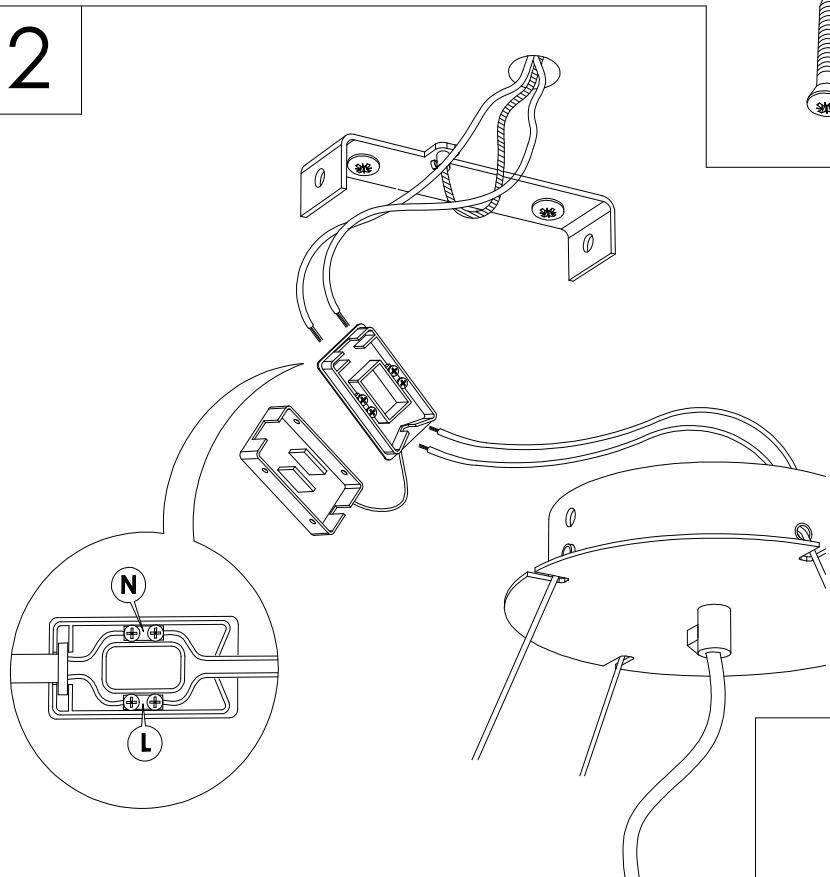

BOLLE
ART. 755/60 S

Cattaneo
new lighting atmospheres

220 - 240V

3 X 17,5 LED

CL. I  

SE IL CAVO FLESSIBILE ESTERNO DI QUESTO APPARECCHIO VIENE DANNEGGIATO DEVE ESSERE SOSTITUITO DAL COSTRUTTORE O DAL SUO SERVIZIO ASSISTENZA O DA PERSONALE QUALIFICATO EQUIVALENTE AL FINE DI EVITARE PERICOLI

IF THE EXTERNAL FLEXIBLE CABLE OF THIS LUMINAIRE IS DAMAGED, IT SHALL BE EXCLUSIVELY REPLACED BY THE MANUFACTURER OR HIS SERVICE AGENT OR A SIMILAR QUALIFIED PERSON IN ORDER TO AVOID HAZARDS

NON SMONTARE MAI L'APPARECCHIO. LA SOSTITUZIONE DI UNA PARTE DANNEGGIATA DEVE ESSERE ESEGUITA ESCLUSIVAMENTE DAL COSTRUTTORE.

NEVER DISASSEMBLE THE LUMINAIRE. THE REPLACEMENT OF A DAMAGED PART SHALL BE EXCLUSIVELY DONE BY THE MANUFACTURER.

5

6

7

8