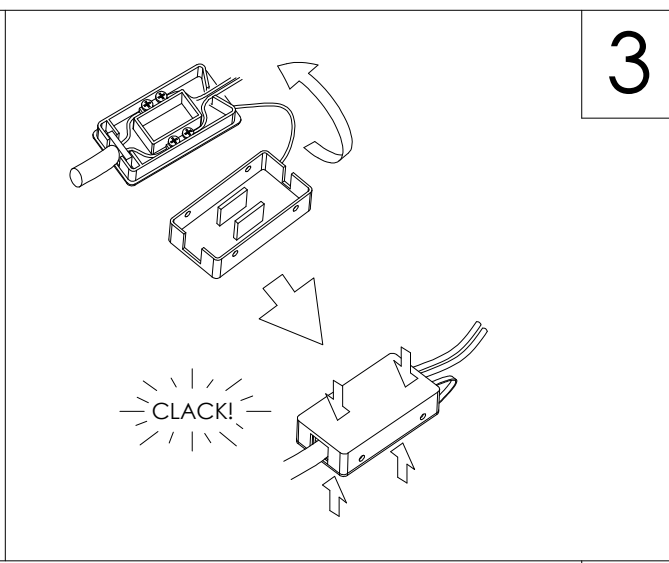

BOLLE
ART. 755/60 S

Cattaneo
new lighting atmospheres

220 - 240V

3 X 17,5 LED

CL. I

SE IL CAVO FLESSIBILE ESTERNO DI QUESTO APPARECCHIO VIENE DANNEGGIATO DEVE ESSERE SOSTITUITO DAL COSTRUTTORE O DAL SUO SERVIZIO ASSISTENZA O DA PERSONALE QUALIFICATO EQUIVALENTE AL FINE DI EVITARE PERICOLI

IF THE EXTERNAL FLEXIBLE CABLE OF THIS LUMINAIRE IS DAMAGED, IT SHALL BE EXCLUSIVELY REPLACED BY THE MANUFACTURER OR HIS SERVICE AGENT OR A SIMILAR QUALIFIED PERSON IN ORDER TO AVOID HAZARDS

NON SMONTARE MAI L'APPARECCHIO. LA SOSTITUZIONE DI UNA PARTE DANNEGGIATA DEVE ESSERE ESEGUITA ESCLUSIVAMENTE DAL COSTRUTTORE.

NEVER DISASSEMBLE THE LUMINAIRE. THE REPLACEMENT OF A DAMAGED PART SHALL BE EXCLUSIVELY DONE BY THE MANUFACTURER.