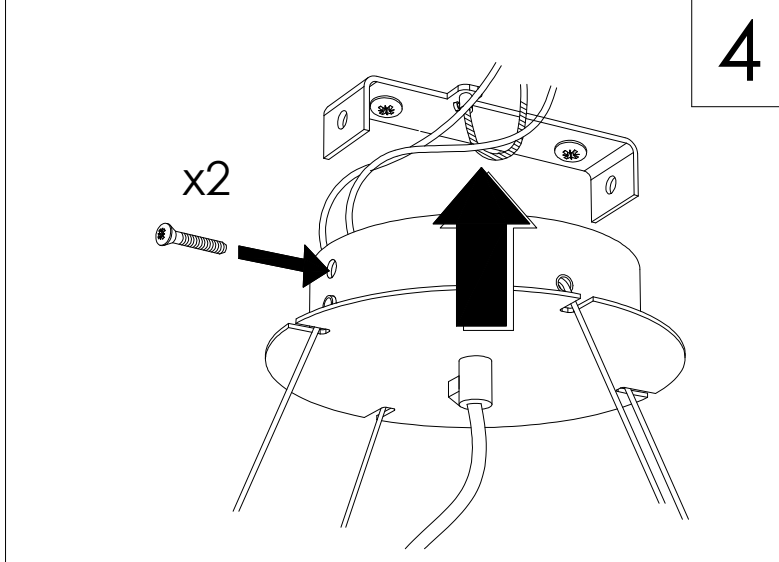

BOLLE
ART. 755/60 S

Cattaneo
new lighting atmospheres

220 - 240V

3 X 17,5 LED

CL. I

SE IL CAVO FLESSIBILE ESTERNO DI QUESTO APPARECCHIO VIENE DANNEGGIATO DEVE ESSERE SOSTITUITO DAL COSTRUTTORE O DAL SUO SERVIZIO ASSISTENZA O DA PERSONALE QUALIFICATO EQUIVALENTE AL FINE DI EVITARE PERICOLI

IF THE EXTERNAL FLEXIBLE CABLE OF THIS LUMINAIRE IS DAMAGED, IT SHALL BE EXCLUSIVELY REPLACED BY THE MANUFACTURER OR HIS SERVICE AGENT OR A SIMILAR QUALIFIED PERSON IN ORDER TO AVOID HAZARDS

NON SMONTARE MAI L'APPARECCHIO. LA SOSTITUZIONE DI UNA PARTE DANNEGGIATA DEVE ESSERE ESEGUITA ESCLUSIVAMENTE DAL COSTRUTTORE.

NEVER DISASSEMBLE THE LUMINAIRE. THE REPLACEMENT OF A DAMAGED PART SHALL BE EXCLUSIVELY DONE BY THE MANUFACTURER.