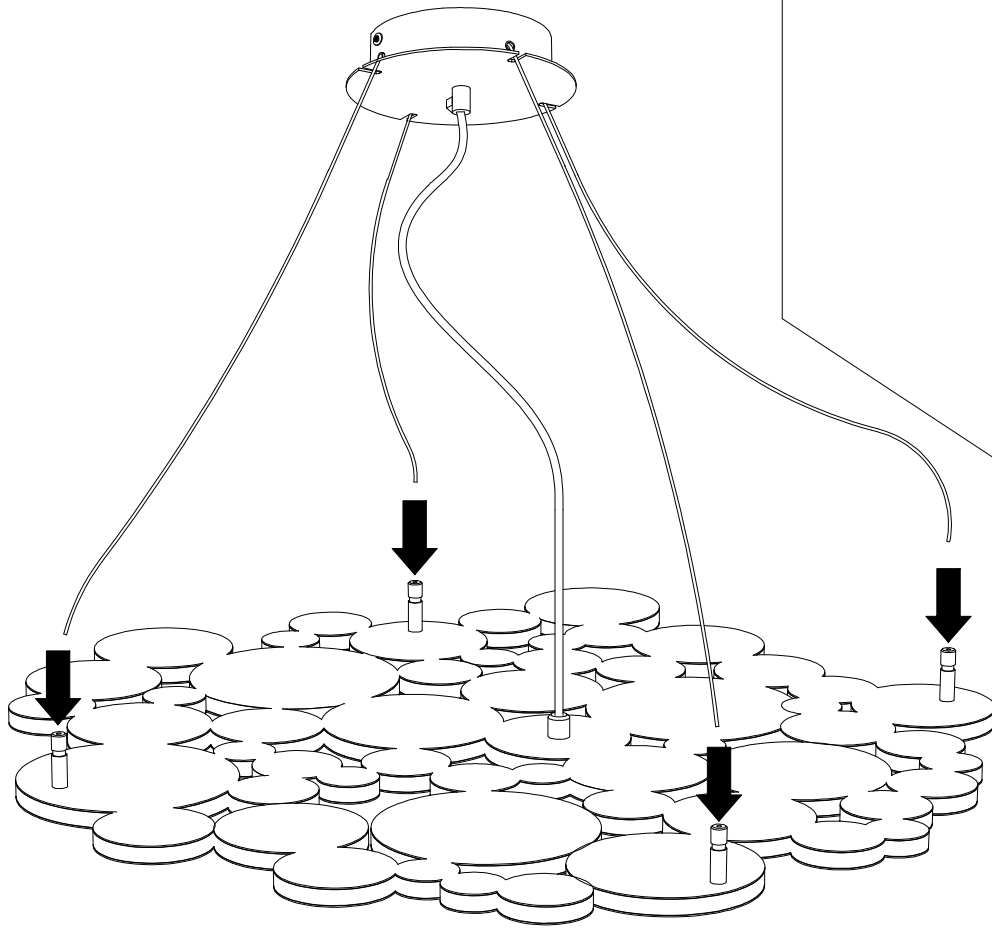

BOLLE
ART. 755/60 S

Cattaneo
new lighting atmospheres

220 - 240V

3 X 17,5 LED

CL. I  

SE IL CAVO FLESSIBILE ESTERNO DI QUESTO APPARECCHIO VIENE DANNEGGIATO DEVE ESSERE SOSTITUITO DAL COSTRUTTORE O DAL SUO SERVIZIO ASSISTENZA O DA PERSONALE QUALIFICATO EQUIVALENTE AL FINE DI EVITARE PERICOLI

IF THE EXTERNAL FLEXIBLE CABLE OF THIS LUMINAIRE IS DAMAGED, IT SHALL BE EXCLUSIVELY REPLACED BY THE MANUFACTURER OR HIS SERVICE AGENT OR A SIMILAR QUALIFIED PERSON IN ORDER TO AVOID HAZARDS

NON SMONTARE MAI L'APPARECCHIO. LA SOSTITUZIONE DI UNA PARTE DANNEGGIATA DEVE ESSERE ESEGUITA ESCLUSIVAMENTE DAL COSTRUTTORE.

NEVER DISASSEMBLE THE LUMINAIRE. THE REPLACEMENT OF A DAMAGED PART SHALL BE EXCLUSIVELY DONE BY THE MANUFACTURER.

5

6

7

8