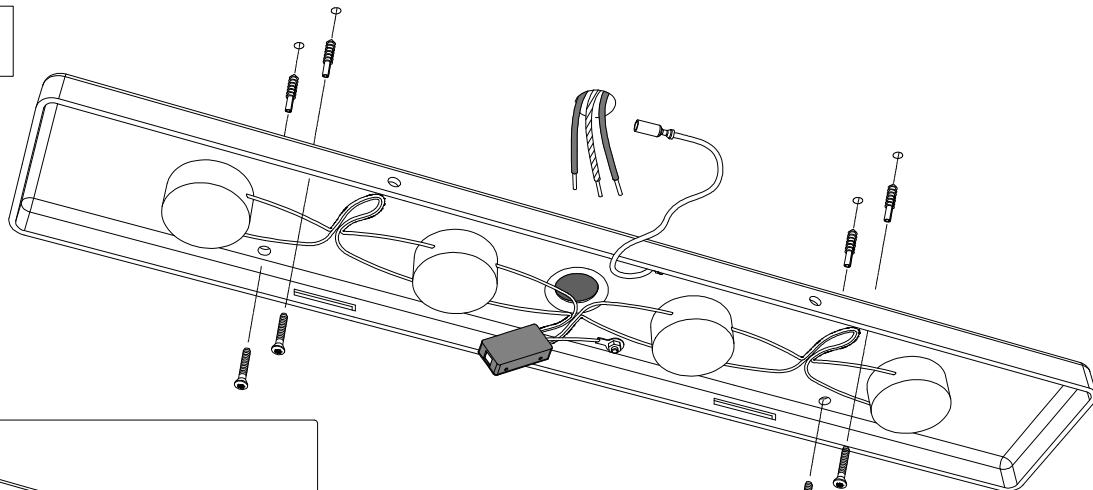

# Cattaneo

new lighting atmospheres

220 - 240V

CL. I  

LA SORGENTE LUMINOSA DI QUESTO APPARECCHIO DEVE ESSERE SOSTITUITA ESCLUSIVAMENTE DAL PRODUTTORE O DAL SUO SERVIZIO ASSISTENZA O DA PERSONALE QUALIFICATO EQUIVALENTE

THE LIGHT SOURCE CONTAINED IN THIS LUMINAIRE SHALL ONLY BE REPLACED BY THE MANUFACTURER OR A SIMILAR QUALIFIED PERSON

1

2

3

4

RIMUOVERE LA PELLICOLA E INCOLLARE SULLA BASE DELL'APPARECCHIO.

REMOVE THE FILM AND PASTE ON THE BASIS OF THE APPLIANCE.