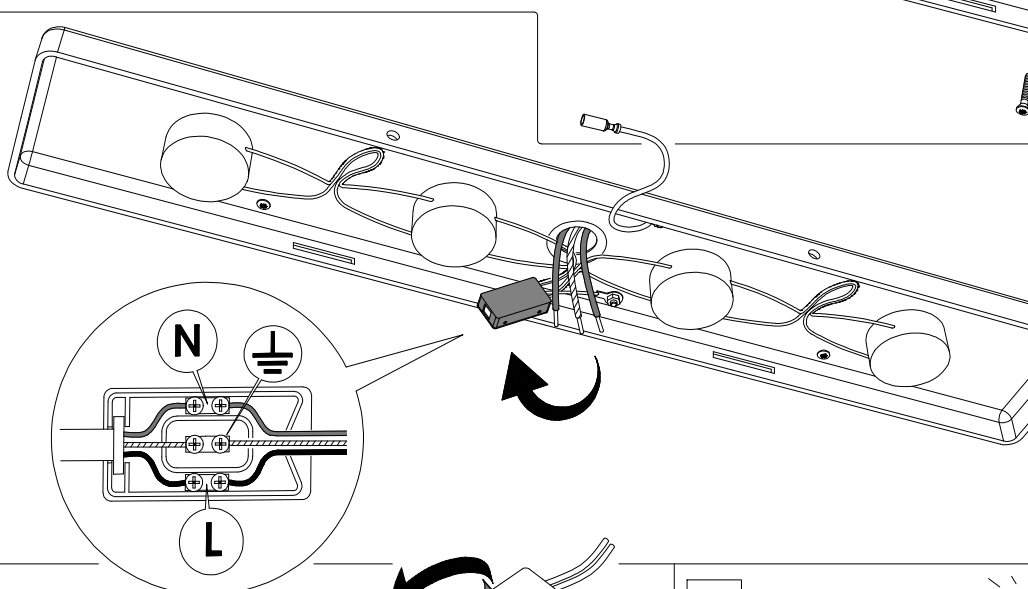

# Cattaneo

new lighting atmospheres

220 - 240V

CL. I  

LA SORGENTE LUMINOSA DI QUESTO APPARECCHIO DEVE ESSERE SOSTITUITA ESCLUSIVAMENTE DAL PRODUTTORE O DAL SUO SERVIZIO ASSISTENZA O DA PERSONALE QUALIFICATO EQUIVALENTE

THE LIGHT SOURCE CONTAINED IN THIS LUMINAIRE SHALL ONLY BE REPLACED BY THE MANUFACTURER OR A SIMILAR QUALIFIED PERSON

1

2

3

4

RIMUOVERE LA PELLICOLA E INCOLLARE SULLA BASE DELL'APPARECCHIO.

REMOVE THE FILM AND PASTE ON THE BASIS OF THE APPLIANCE.