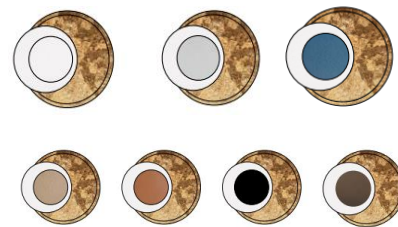

Cattaneo

new lighting atmospheres

design by C.Cattaneo

CLEO

797/80 PA

La lampada da parete e soffitto Cleo è un'elegante fusione di design contemporaneo e funzionalità sofisticata. Caratterizzata da una lastra di metallo curvata che conferisce un'estetica raffinata, Cleo offre una luce indiretta diffusa, perfetta per creare un'atmosfera accogliente e invitante in qualsiasi ambiente. Con la sua combinazione di forme eleganti e illuminazione efficiente, Cleo si presenta come un'opzione ideale per chi cerca un'elevata qualità luminosa con un design dal carattere distintivo.

The Cleo wall and ceiling lamp is an elegant fusion of contemporary design and sophisticated functionality. Featuring a curved metal plate that lends a refined aesthetic, Cleo offers diffuse direct light, perfect for creating a welcoming and inviting atmosphere in any room. With its combination of elegant shapes and efficient lighting, Cleo is an ideal option for those seeking high lighting quality with a distinctive design.

Die Wand- und Deckenleuchte Cleo ist eine elegante Verschmelzung von zeitgenössischem Design und anspruchsvoller Funktionalität. Mit ihrer geschwungenen Metallplatte, die ihr eine raffinierte Ästhetik verleiht, bietet Cleo ein diffuses, indirektes Licht, das perfekt ist, um in jedem Raum eine einladende Atmosphäre zu schaffen.

Mit ihrer Kombination aus eleganten Formen und effizienter Beleuchtung ist Cleo die ideale Wahl für alle, die eine hohe Beleuchtungsqualität und ein unverwechselbares Design suchen

SCHEDA TECNICA